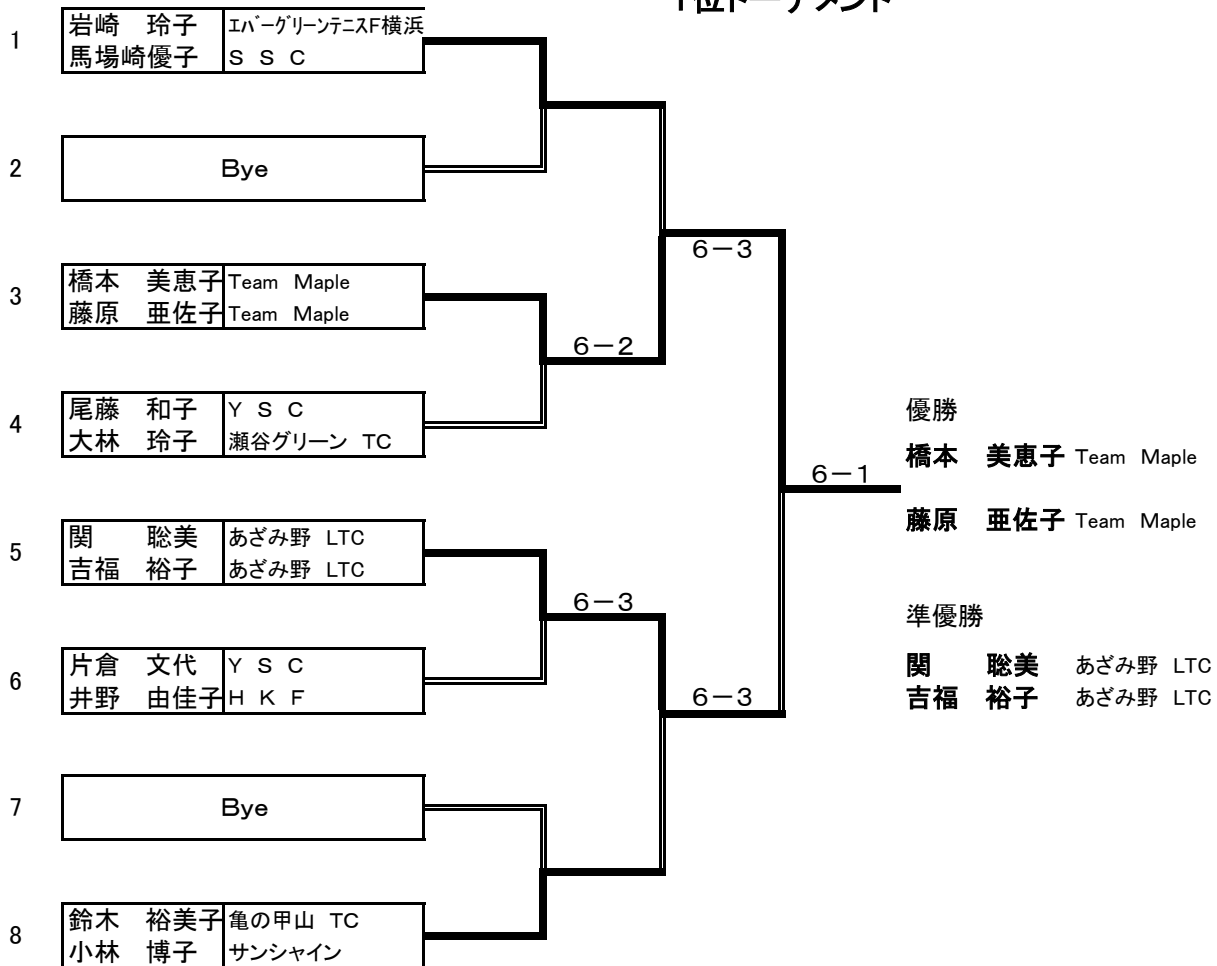

2010 サントリーフーズカップ神奈川大会 女子ダブルス 予選リーグ結果

2010年2月23日(火)
会場: テニスガーデンレニックス

Aブロック			1	2	3	4	勝敗	順位	得失点差
1	今川 美恵子 鈴 素子	横浜ガーデン TC 塩見宿	/	6-5	3-6	5-6	1勝2敗	4	
2	鈴木 裕美子 小林 博子	亀の甲山 TC サンシャイン	5-6	/	6-5	6-2	2勝1敗	1	直接対決勝者
3	石黒 玲子 小野澤 良子	パパス TC エバーグリーンテニスF横浜	6-3	5-6	/	6-2	2勝1敗	2	
4	龍 寿美 小澤 満里子	あざみ野 LTC あざみ野 LTC	6-5	2-6	2-6	/	1勝2敗	3	直接対決勝者

Bブロック			1	2	3	4	勝敗	順位	得失点差
1	岩崎 玲子 馬場崎 優子	エバーグリーンテニスF横浜 S S C	/	6-4	1-6	6-1	2勝1敗	1	直接対決勝者
2	鈴木 永子 浅川 良江	亀の甲山 TC 亀の甲山 TC	4-6	/	6-2	6-2	2勝1敗	2	
3	碓井 紀子 今池 祐子	中央林間 TC ウィンフィールド TC	6-1	2-6	/	4-6	1勝2敗	4	
4	北山 晶子 小川 恭子	あざみ野 LTC フリー	1-6	2-6	6-4	/	1勝2敗	3	直接対決勝者

1位トーナメント

2位トーナメント